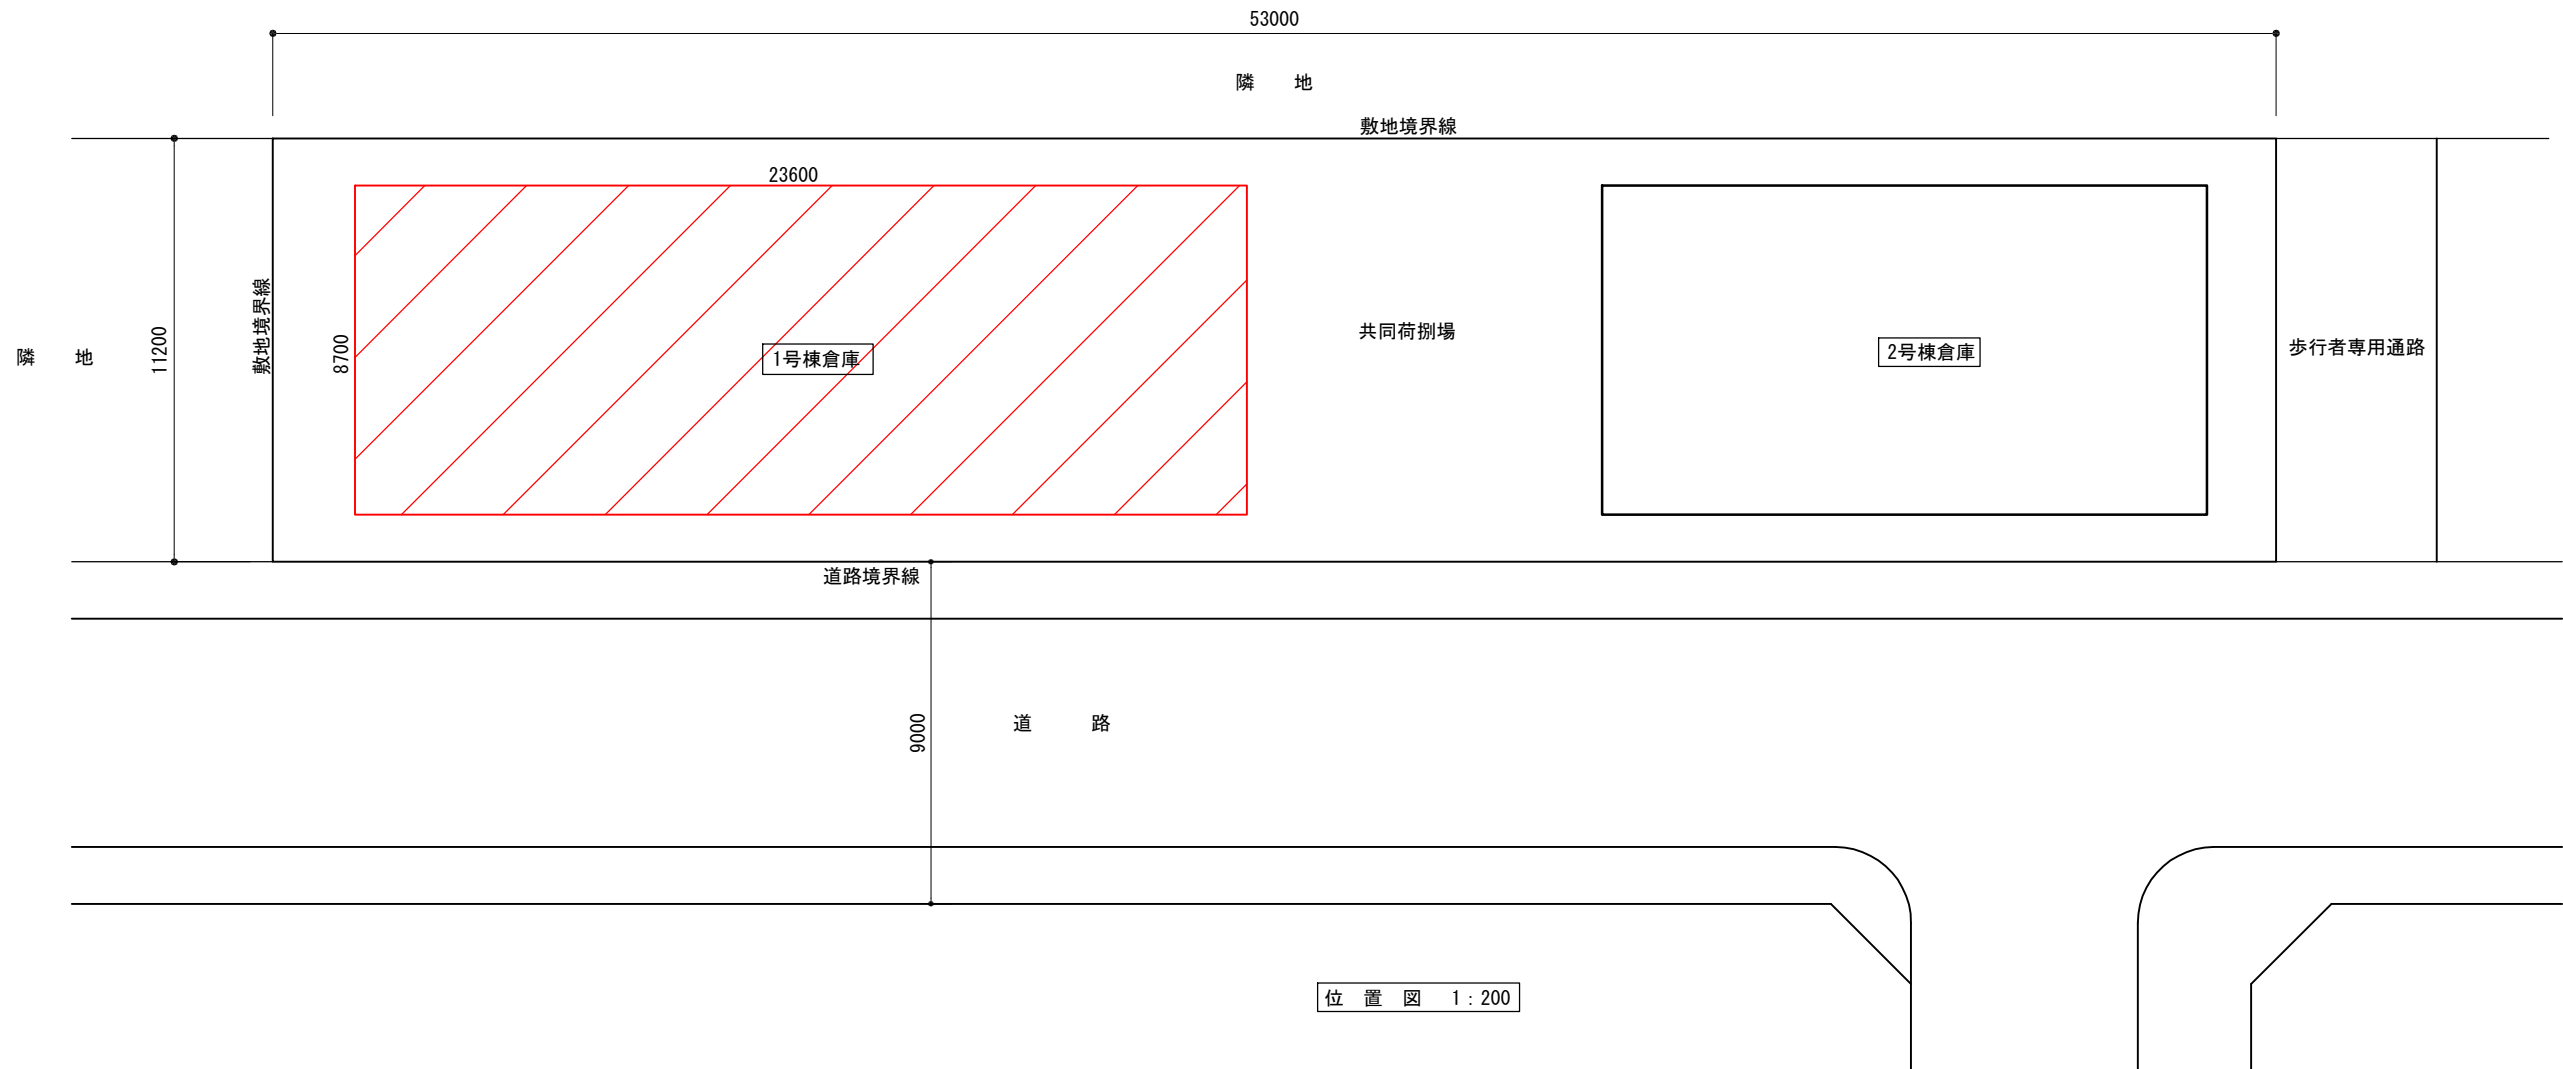

横浜市都筑区茅ヶ崎南三丁目14-2

案内図

位置図 1:200

製 図 事	記	 横浜交通開発株式会社 YOKOHAMA TRAFFIC DEVELOPMENT LIMITED	件名	茅ヶ崎三丁目1号棟倉庫	日付	R6.2	整理	
	事		図面	案内図・位置図	縮尺	S=1/200	番号	/